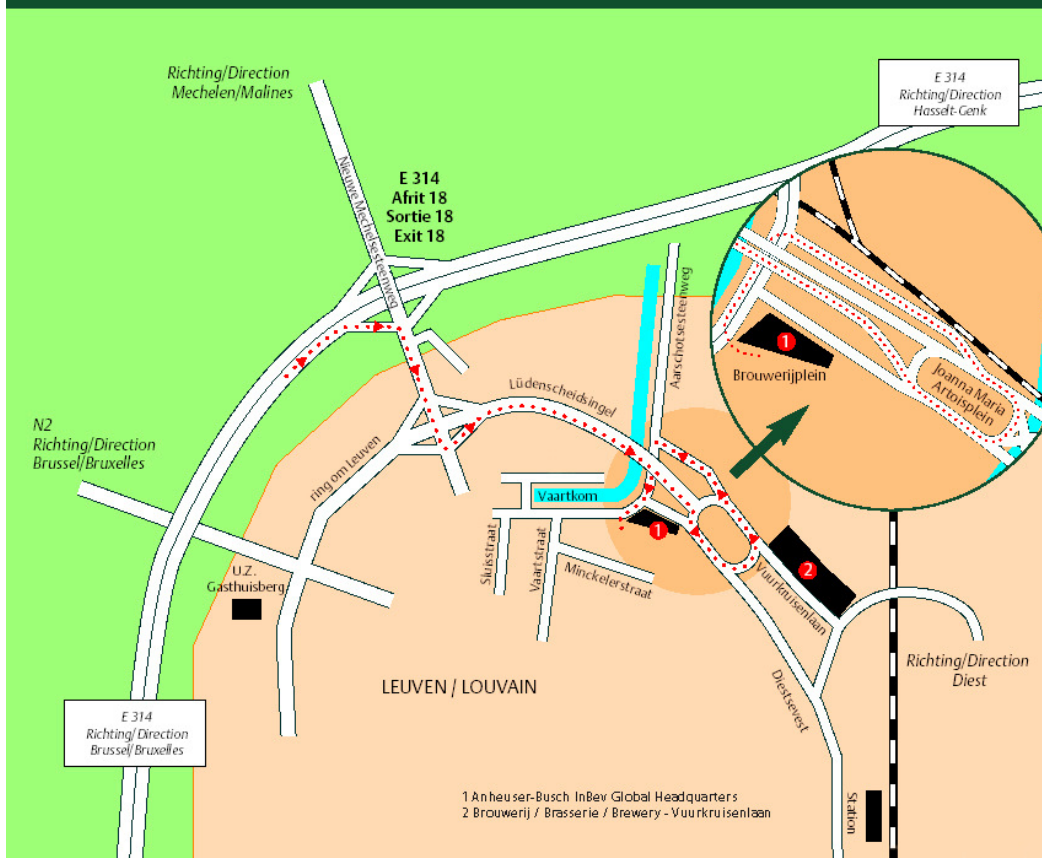

Nederlands	Français	English
<p>Komende van Brussel, Antwerpen, Gent rijdt u op de E40 richting Luik</p> <p>Neem E314 richting Leuven-Hasselt-Genk</p> <p>Neem afrit 18 Herent-Mechelen</p> <p>Aan de afrit rechts en vervolgens rechtdoor (Nieuwe Mechelsesteenweg)</p> <p>Na de 3^e lichten links (ring om Leuven, genoemd 'Lüdenscheidsingel')</p> <p>Aan de rotonde naar rechts</p> <p>Anheuser-Busch InBev Global Headquarters volgen</p>	<p>En provenance de Bruxelles, Anvers ou Gand, suivre l'E40, direction Liège</p> <p>Poursuivre l'E314 direction Leuven-Hasselt-Genk</p> <p>Prendre la sortie n° 18 Herent-Mechelen</p> <p>A la sortie, tourner à droite et poursuivre tout droit (Nieuwe Mechelsesteenweg)</p> <p>Aux 3^e feux, tourner à gauche (ring de Louvain dénommé 'Lüdenscheidsingel')</p> <p>Au rond-point, à droite suivre</p> <p>Anheuser-Busch InBev Global Headquarters</p>	<p>From Brussels, Antwerp, Ghent, take the E40 motorway towards Liège</p> <p>Take the E314 towards Leuven-Hasselt-Genk</p> <p>Exit 18 Herent-Mechelen</p> <p>At the ramp make a right turn and continue straight ahead (Mechelsesteenweg)</p> <p>After the 3rd traffic lights make a left turn (ring road around Leuven called 'Lüdenscheidsingel')</p> <p>At the roundabout make a right turn</p> <p>follow Anheuser-Busch InBev Global Headquarters</p>
<p>Komende van Luik, rijdt u op de E40 richting Brussel</p> <p>Neem E314 richting Leuven-Hasselt-Genk</p> <p>Neem afrit 18 Herent-Mechelen</p> <p>Aan de afrit rechts en vervolgens rechtdoor (Nieuwe Mechelsesteenweg)</p> <p>Na de 3^e lichten links (ring om Leuven, genoemd 'Lüdenscheidsingel')</p> <p>Aan de rotonde naar rechts</p> <p>Anheuser-Busch InBev Global Headquarters volgen</p>	<p>En provenance de Liège, suivre l'E40, direction Bruxelles</p> <p>Poursuivre l'E314 direction Leuven-Hasselt-Genk</p> <p>Prendre la sortie n° 18 Herent-Mechelen</p> <p>A la sortie, tourner à droite et poursuivre tout droit (Nieuwe Mechelsesteenweg)</p> <p>Aux 3^e feux, tourner à gauche (ring de Louvain dénommé 'Lüdenscheidsingel')</p> <p>Au rond-point, à droite suivre</p> <p>Anheuser-Busch InBev Global Headquarters</p>	<p>From Liège, take the motorway E40 towards Brussels</p> <p>Take the E314 towards Leuven-Hasselt-Genk</p> <p>Exit 18 Herent-Mechelen</p> <p>At the ramp make a right turn and continue straight ahead (Mechelsesteenweg)</p> <p>After the 3rd traffic lights make a left turn (ring road around Leuven called 'Lüdenscheidsingel')</p> <p>At the roundabout make a right turn</p> <p>follow Anheuser-Busch InBev Global Headquarters</p>